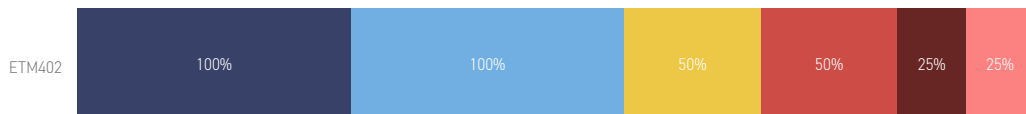

RESULTADO DA PESQUISA CPA 2º SEMESTRE 2021

DISCIPLINA

ETM402 - Eletricidade

DESEMPENHO GERAL DE TODOS OS PROFESSORES QUE LECIONAM AS DISCIPLINAS

Você considera que a interação deste professor com os alunos nas aulas mediadas por tecnologia é:

● Muito Boa ● Boa ● Regular ● Ruim ● Muito Ruim

Disciplina	Nº de Respostas	Nº de Alunos nas Disciplinas	% de Respostas
ETM402	4	124	3,23%

NOTA

ETM402

NPS

ETM402

A sua opinião sobre as técnicas utilizadas e a atuação didática deste professor nas aulas mediadas por tecnologia é:

● Muito Bom ● Bom ● Regular ● Ruim ● Muito Ruim

Disciplina	Nº de Respostas	Nº de Alunos nas Disciplinas	% de Respostas
ETM402	4	124	3,23%

NOTA

ETM402

NPS

ETM402

Disciplina	Nº de Alunos Respondentes	Nº de Alunos nas Disciplinas	% de Respostas
ETM402 - Eletricidade	4	124	3,23%

Percentual de respostas em cada ferramenta utilizada nas aulas mediadas por tecnologia

- Moodle - Zoom
- Moodle - Tarefas
- Moodle - Questionário
- Moodle - Vídeo aulas
- Moodle - Fóruns
- Microsoft Teams
- Facebook
- Instagram
- Whatsapp
- Hangouts
- Google Classroom
- Skype
- Outras