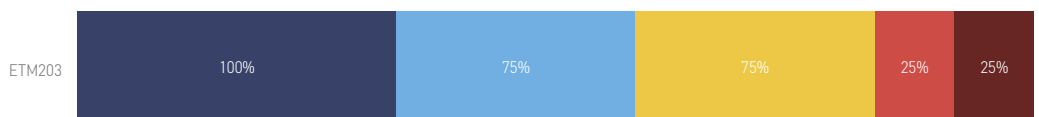

RESULTADO DA PESQUISA CPA 2º SEMESTRE 2021

DISCIPLINA

ETM203 - Materiais de Construção Mecânica I

DESEMPENHO GERAL DE TODOS OS PROFESSORES QUE LECIONAM AS DISCIPLINAS

Você considera que a interação deste professor com os alunos nas aulas mediadas por tecnologia é:

● Muito Boa ● Boa ● Regular ● Ruim ● Muito Ruim

Disciplina	Nº de Respostas	Nº de Alunos nas Disciplinas	% de Respostas
ETM203	4	126	3.17%

NOTA

ETM203

NPS

ETM203

A sua opinião sobre as técnicas utilizadas e a atuação didática deste professor nas aulas mediadas por tecnologia é:

● Muito Bom ● Bom ● Regular ● Ruim ● Muito Ruim

Disciplina	Nº de Respostas	Nº de Alunos nas Disciplinas	% de Respostas
ETM203	4	126	3.17%

NOTA

ETM203

NPS

ETM203

Disciplina	Nº de Alunos Respondentes	Nº de Alunos nas Disciplinas	% de Respostas
ETM203 - Materiais de Construção Mecânica I	4	126	3.17%

Percentual de respostas em cada ferramenta utilizada nas aulas mediadas por tecnologia

● Moodle - Zoom
● Moodle - Tarefas
● Moodle - Questionário
● Moodle - Vídeo aulas
● Moodle - Fóruns
● Microsoft Teams
● Facebook
● Instagram
● Whatsapp
● Hangouts
● Google Classroom
● Skype
● Outras