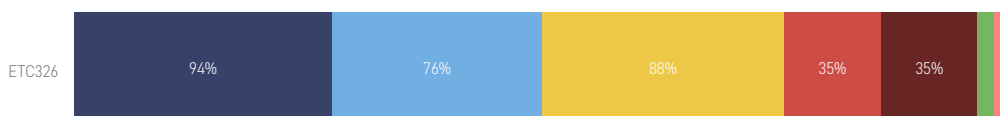

RESULTADO DA PESQUISA CPA 2º SEMESTRE 2021

DISCIPLINA

ETC326 - Estruturas Metálicas e de Madeiras

DESEMPENHO GERAL DE TODOS OS PROFESSORES QUE LECIONAM AS DISCIPLINAS

Você considera que a interação deste professor com os alunos nas aulas mediadas por tecnologia é:

● Muito Boa ● Boa ● Regular ● Ruim ● Muito Ruim

Disciplina	Nº de Respostas	Nº de Alunos nas Disciplinas	% de Respostas
ETC326	17	102	16,67%

NOTA

ETC326

NPS

ETC326

A sua opinião sobre as técnicas utilizadas e a atuação didática deste professor nas aulas mediadas por tecnologia é:

● Muito Bom ● Bom ● Regular ● Ruim ● Muito Ruim

Disciplina	Nº de Respostas	Nº de Alunos nas Disciplinas	% de Respostas
ETC326	17	102	16,67%

NOTA

ETC326

NPS

ETC326

Disciplina	Nº de Alunos Respondentes	Nº de Alunos nas Disciplinas	% de Respostas
ETC326 - Estruturas Metálicas e de Madeiras	17	102	16,67%

Percentual de respostas em cada ferramenta utilizada nas aulas mediadas por tecnologia

● Moodle - Zoom
● Moodle - Tarefas
● Moodle - Questionário
● Moodle - Vídeo aulas
● Moodle - Fóruns
● Microsoft Teams
● Facebook
● Instagram
● Whatsapp
● Hangouts
● Google Classroom
● Skype
● Outras