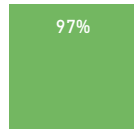

- Muito Boa
- Boa
- Regular
- Ruim
- Muito Ruim

Disciplina	Nº de Respostas	Nº de Alunos nas Disciplinas	% de Respostas
EMC825	12	19	63.16%

NOTA

EMC825

NPS

EMC825

A sua opinião sobre as técnicas utilizadas e a atuação didática deste professor nas aulas mediadas por tecnologia é:

- Muito Bom
- Bom
- Regular
- Ruim
- Muito Ruim

Disciplina	Nº de Respostas	Nº de Alunos nas Disciplinas	% de Respostas
EMC825	12	19	63.16%

NOTA

EMC825

NPS

EMC825

Disciplina	Nº de Alunos Respondentes	Nº de Alunos nas Disciplinas	% de Respostas
EMC825 - Tópicos em Bioengenharia	12	19	63.16%