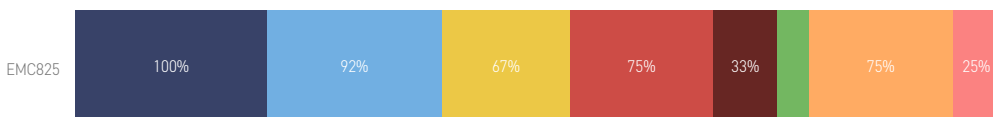

RESULTADO DA PESQUISA CPA 2º SEMESTRE 2021

DISCIPLINA

EMC825 - Tópicos em Bioengenharia

DESEMPENHO GERAL DE TODOS OS PROFESSORES QUE LECIONAM AS DISCIPLINAS

Você considera que a interação deste professor com os alunos nas aulas mediadas por tecnologia é:

- Muito Boa
- Boa
- Regular
- Ruim
- Muito Ruim

Disciplina	Nº de Respostas	Nº de Alunos nas Disciplinas	% de Respostas
EMC825	12	19	63.16%

NOTA

EMC825

NPS

EMC825

A sua opinião sobre as técnicas utilizadas e a atuação didática deste professor nas aulas mediadas por tecnologia é:

- Muito Bom
- Bom
- Regular
- Ruim
- Muito Ruim

Disciplina	Nº de Respostas	Nº de Alunos nas Disciplinas	% de Respostas
EMC825	12	19	63.16%

NOTA

EMC825

NPS

EMC825

Disciplina	Nº de Alunos Respondentes	Nº de Alunos nas Disciplinas	% de Respostas
EMC825 - Tópicos em Bioengenharia	12	19	63.16%

Percentual de respostas em cada ferramenta utilizada nas aulas mediadas por tecnologia

- Moodle - Zoom
- Moodle - Tarefas
- Moodle - Questionário
- Moodle - Vídeo aulas
- Moodle - Fóruns
- Microsoft Teams
- Facebook
- Instagram
- Whatsapp
- Hangouts
- Google Classroom
- Skype
- Outras