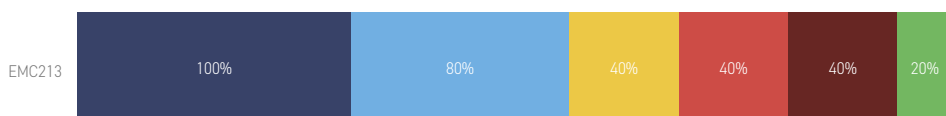

Percentual de respostas em cada ferramenta utilizada nas aulas mediadas por tecnologia

● Moodle - Zoom
● Moodle - Tarefas
● Moodle - Questionário
● Moodle - Vídeo aulas
● Moodle - Fóruns
● Microsoft Teams
● Facebook
● Instagram
● Whatsapp
● Hangouts
● Google Classroom
● Skype
● Outras