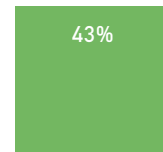

● Muito Boa ● Boa ● Regular ● Ruim ● Muito Ruim

Disciplina	Nº de Respostas	Nº de Alunos nas Disciplinas	% de Respostas
ETQ804	7	24	29.17%

NOTA

ETQ804

NPS

ETQ804

A sua opinião sobre as técnicas utilizadas e a atuação didática deste professor nas aulas mediadas por tecnologia é: