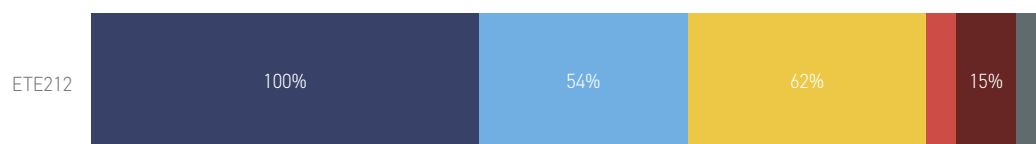

NOTA

ETE212

NPS

ETE212

Disciplina	Nº de Alunos Respondentes	Nº de Alunos nas Disciplinas	% de Respostas
ETE212	13	20	0,65

Percentual de respostas em cada ferramenta utilizada nas aulas mediadas por tecnologia

- Moodle - Zoom
- Moodle - Vídeo aulas
- Moodle - Tarefas
- Moodle - Questionário
- Moodle - Fóruns
- Microsoft Teams
- Google Classroom
- Hangouts
- Facebook
- Instagram
- Skype
- Whatsapp
- Outras