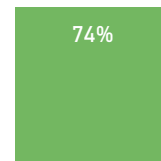

● Muito Boa ● Boa ● Regular ● Ruim ● Muito Ruim

Disciplina	Nº de Respostas	Nº de Alunos nas Disciplinas	% de Respostas
ETC314	50	53	94,34%

NOTA

ETC314

NPS

ETC314

A sua opinião sobre as técnicas utilizadas e a atuação didática deste professor nas aulas mediadas por tecnologia é:

● Muito Bom ● Bom ● Regular ● Ruim ● Muito Ruim

Disciplina	Nº de Respostas	Nº de Alunos nas Disciplinas	% de Respostas
ETC314	50	53	94,34%

NOTA

ETC314

NPS

ETC314

Disciplina	Nº de Alunos Respondentes	Nº de Alunos nas Disciplinas	% de Respostas
ETC314	23	53	0,43