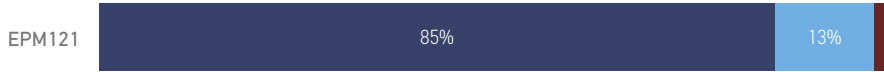

RESULTADO DA PESQUISA CPA 1º SEMESTRE 2021

DISCIPLINA

EPM121 - Sistemas de Informação I - S1

DESEMPENHO GERAL DE TODOS OS PROFESSORES QUE LECIONAM AS DISCIPLINAS

Você considera que a interação deste professor com os alunos nas aulas mediadas por tecnologia é:

● Muito Boa ● Boa ● Regular ● Ruim ● Muito Ruim

Disciplina	Nº de Respostas	Nº de Alunos nas Disciplinas	% de Respostas
EPM121	48	130	36.92%