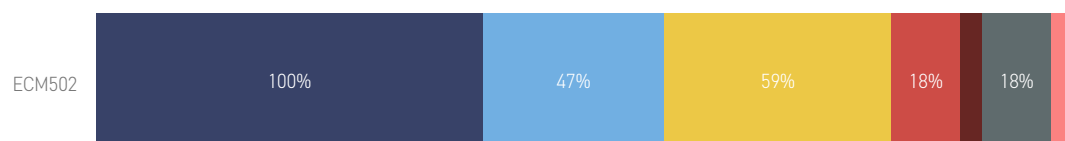

NOTA

ECM502

NPS

ECM502

Disciplina	Nº de Alunos Respondentes	Nº de Alunos nas Disciplinas	% de Respostas
ECM502	17	25	0,68

Percentual de respostas em cada ferramenta utilizada nas aulas mediadas por tecnologia

- Moodle - Zoom
- Moodle - Vídeo aulas
- Moodle - Tarefas
- Moodle - Questionário
- Moodle - Fóruns
- Microsoft Teams
- Google Classroom
- Hangouts
- Facebook
- Instagram
- Skype
- Whatsapp
- Outras