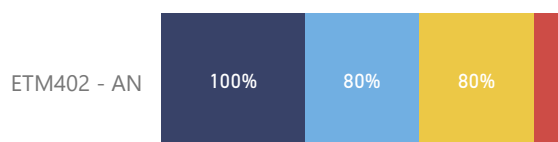

NOTA

ETM402 - AN

NPS

ETM402 - AN

Percentual de respostas em cada ferramenta utilizada nas aulas mediadas por tecnologia

- Moodle - Collaborate
- Moodle - Vídeo aulas
- Moodle - Tarefas
- Moodle - Questionário
- Moodle - Fóruns
- Microsoft Teams
- Google Classroom
- Hangouts
- Facebook
- Instagram
- Skype
- Whatsapp
- Outras