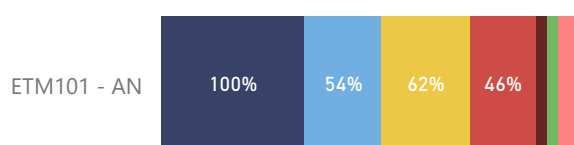

NOTA

ETM101 - AN

NPS

ETM101 - AN

Percentual de respostas em cada ferramenta utilizada nas aulas mediadas por tecnologia

- Moodle - Collaborate
- Moodle - Vídeo aulas
- Moodle - Tarefas
- Moodle - Questionário
- Moodle - Fóruns
- Microsoft Teams
- Google Classroom
- Hangouts
- Facebook
- Instagram
- Skype
- Whatsapp
- Outras