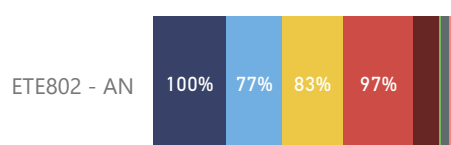

cod	Nº de Alunos Respondentes	Nº de Alunos nas Disciplinas	% de Respostas
ETE802 - AN	35	149	23,49%