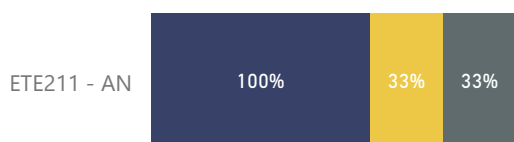

cod	Nº de Alunos Respondentes	Nº de Alunos nas Disciplinas	% de Respostas
ETE211 - AN	3	20	15,00%