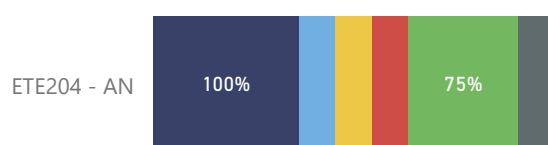

NOTA

ETE204 - AN

NPS

ETE204 - AN

Percentual de respostas em cada ferramenta utilizada nas aulas mediadas por tecnologia

- Moodle - Collaborate
- Moodle - Vídeo aulas
- Moodle - Tarefas
- Moodle - Questionário
- Moodle - Fóruns
- Microsoft Teams
- Google Classroom
- Hangouts
- Facebook
- Instagram
- Skype
- Whatsapp
- Outras