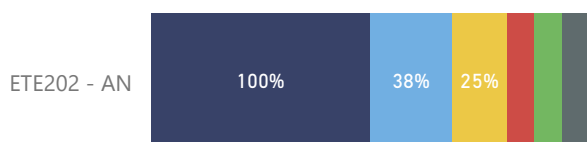

cod	Nº de Alunos Respondentes	Nº de Alunos nas Disciplinas	% de Respostas
ETE202 - AN	10	81	12,35%