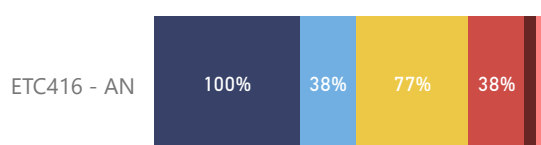

NOTA

ETC416 - AN

NPS

ETC416 - AN

Percentual de respostas em cada ferramenta utilizada nas aulas mediadas por tecnologia

- Moodle - Collaborate
- Moodle - Vídeo aulas
- Moodle - Tarefas
- Moodle - Questionário
- Moodle - Fóruns
- Microsoft Teams
- Google Classroom
- Hangouts
- Facebook
- Instagram
- Skype
- Whatsapp
- Outras