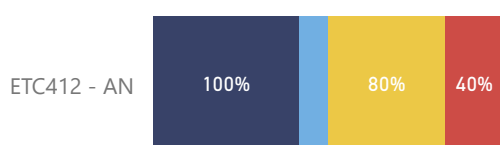

cod	Nº de Alunos Respondentes	Nº de Alunos nas Disciplinas	% de Respostas
ETC412 - AN	5	57	8,77%