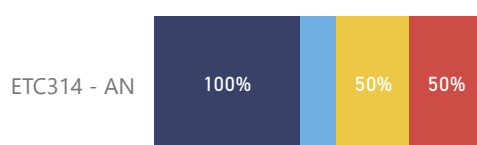

NOTA

ETC314 - AN

NPS

ETC314 - AN

Percentual de respostas em cada ferramenta utilizada nas aulas mediadas por tecnologia

- Moodle - Collaborate
- Moodle - Vídeo aulas
- Moodle - Tarefas
- Moodle - Questionário
- Moodle - Fóruns
- Microsoft Teams
- Google Classroom
- Hangouts
- Facebook
- Instagram
- Skype
- Whatsapp
- Outras