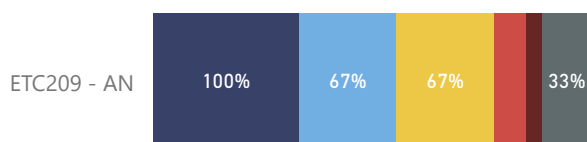

NOTA

ETC209 - AN

NPS

ETC209 - AN

Percentual de respostas em cada ferramenta utilizada nas aulas mediadas por tecnologia

- Moodle - Collaborate
- Moodle - Vídeo aulas
- Moodle - Tarefas
- Moodle - Questionário
- Moodle - Fóruns
- Microsoft Teams
- Google Classroom
- Hangouts
- Facebook
- Instagram
- Skype
- Whatsapp
- Outras