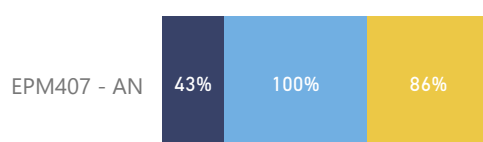

NOTA

EPM407 - AN

NPS

EPM407 - AN

Percentual de respostas em cada ferramenta utilizada nas aulas mediadas por tecnologia

- Moodle - Collaborate
- Moodle - Vídeo aulas
- Moodle - Tarefas
- Moodle - Questionário
- Moodle - Fóruns
- Microsoft Teams
- Google Classroom
- Hangouts
- Facebook
- Instagram
- Skype
- Whatsapp
- Outras