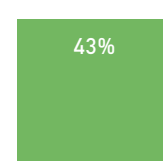

● Muito Bom ● Bom ● Regular ● Ruim ● Muito Ruim

Código da Disciplina	Nº de Respostas	Nº de Alunos nas Disciplinas	% de Respostas
EPM407 - AN	7	98	7,14%

NOTA

EPM407 - AN

NPS

EPM407 - AN

Percentual de respostas em cada ferramenta utilizada nas aulas mediadas por tecnologia