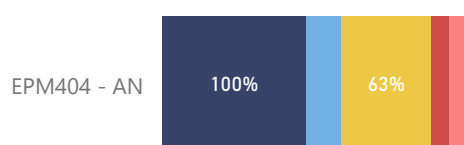

NOTA

EPM404 - AN

NPS

EPM404 - AN

Percentual de respostas em cada ferramenta utilizada nas aulas mediadas por tecnologia

- Moodle - Collaborate
- Moodle - Vídeo aulas
- Moodle - Tarefas
- Moodle - Questionário
- Moodle - Fóruns
- Microsoft Teams
- Google Classroom
- Hangouts
- Facebook
- Instagram
- Skype
- Whatsapp
- Outras