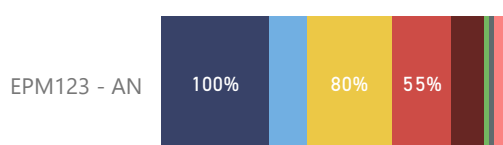

NOTA

EPM123 - AN

NPS

EPM123 - AN

Percentual de respostas em cada ferramenta utilizada nas aulas mediadas por tecnologia

- Moodle - Collaborate
- Moodle - Vídeo aulas
- Moodle - Tarefas
- Moodle - Questionário
- Moodle - Fóruns
- Microsoft Teams
- Google Classroom
- Hangouts
- Facebook
- Instagram
- Skype
- Whatsapp
- Outras