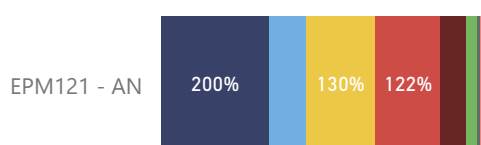

NOTA

EPM121 - AN

NPS

EPM121 - AN

Percentual de respostas em cada ferramenta utilizada nas aulas mediadas por tecnologia

- Moodle - Collaborate
- Moodle - Vídeo aulas
- Moodle - Tarefas
- Moodle - Questionário
- Moodle - Fóruns
- Microsoft Teams
- Google Classroom
- Hangouts
- Facebook
- Instagram
- Skype
- Whatsapp
- Outras