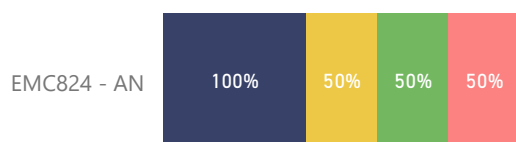

NOTA

EMC824 - AN

NPS

EMC824 - AN

Percentual de respostas em cada ferramenta utilizada nas aulas mediadas por tecnologia

- Moodle - Collaborate
- Moodle - Vídeo aulas
- Moodle - Tarefas
- Moodle - Questionário
- Moodle - Fóruns
- Microsoft Teams
- Google Classroom
- Hangouts
- Facebook
- Instagram
- Skype
- Whatsapp
- Outras