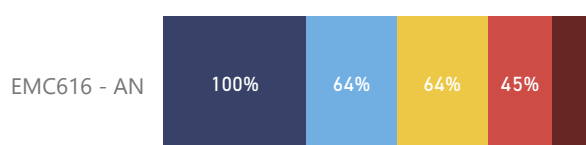

NOTA

EMC616 - AN

NPS

EMC616 - AN

Percentual de respostas em cada ferramenta utilizada nas aulas mediadas por tecnologia

- Moodle - Collaborate
- Moodle - Vídeo aulas
- Moodle - Tarefas
- Moodle - Questionário
- Moodle - Fóruns
- Microsoft Teams
- Google Classroom
- Hangouts
- Facebook
- Instagram
- Skype
- Whatsapp
- Outras