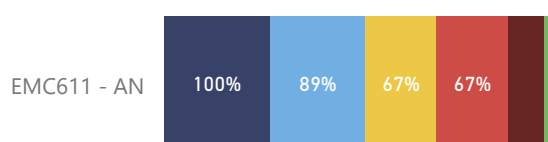

NOTA

EMC611 - AN

NPS

EMC611 - AN

Percentual de respostas em cada ferramenta utilizada nas aulas mediadas por tecnologia

- Moodle - Collaborate
- Moodle - Vídeo aulas
- Moodle - Tarefas
- Moodle - Questionário
- Moodle - Fóruns
- Microsoft Teams
- Google Classroom
- Hangouts
- Facebook
- Instagram
- Skype
- Whatsapp
- Outras