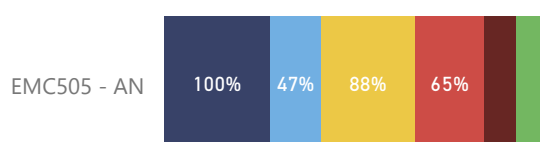

NOTA

EMC505 - AN

NPS

EMC505 - AN

Percentual de respostas em cada ferramenta utilizada nas aulas mediadas por tecnologia

- Moodle - Collaborate
- Moodle - Vídeo aulas
- Moodle - Tarefas
- Moodle - Questionário
- Moodle - Fóruns
- Microsoft Teams
- Google Classroom
- Hangouts
- Facebook
- Instagram
- Skype
- Whatsapp
- Outras