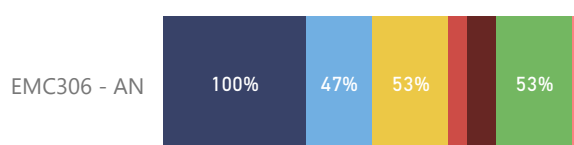

NOTA

EMC306 - AN

NPS

EMC306 - AN

Percentual de respostas em cada ferramenta utilizada nas aulas mediadas por tecnologia

- Moodle - Collaborate
- Moodle - Vídeo aulas
- Moodle - Tarefas
- Moodle - Questionário
- Moodle - Fóruns
- Microsoft Teams
- Google Classroom
- Hangouts
- Facebook
- Instagram
- Skype
- Whatsapp
- Outras