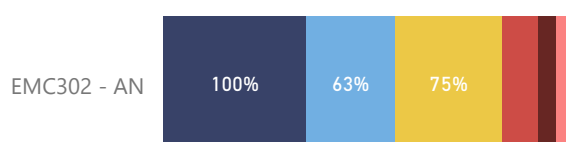

NOTA

EMC302 - AN

NPS

EMC302 - AN

Percentual de respostas em cada ferramenta utilizada nas aulas mediadas por tecnologia

- Moodle - Collaborate
- Moodle - Vídeo aulas
- Moodle - Tarefas
- Moodle - Questionário
- Moodle - Fóruns
- Microsoft Teams
- Google Classroom
- Hangouts
- Facebook
- Instagram
- Skype
- Whatsapp
- Outras