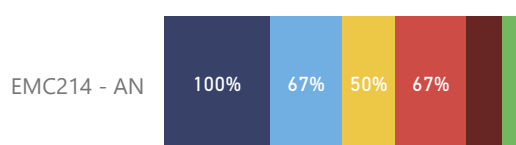

NOTA

EMC214 - AN

NPS

EMC214 - AN

Percentual de respostas em cada ferramenta utilizada nas aulas mediadas por tecnologia

- Moodle - Collaborate
- Moodle - Vídeo aulas
- Moodle - Tarefas
- Moodle - Questionário
- Moodle - Fóruns
- Microsoft Teams
- Google Classroom
- Hangouts
- Facebook
- Instagram
- Skype
- Whatsapp
- Outras