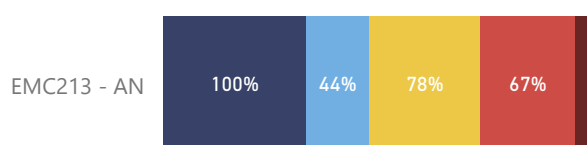

NOTA

EMC213 - AN

NPS

EMC213 - AN

Percentual de respostas em cada ferramenta utilizada nas aulas mediadas por tecnologia

- Moodle - Collaborate
- Moodle - Vídeo aulas
- Moodle - Tarefas
- Moodle - Questionário
- Moodle - Fóruns
- Microsoft Teams
- Google Classroom
- Hangouts
- Facebook
- Instagram
- Skype
- Whatsapp
- Outras