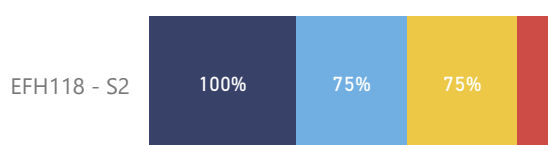

NOTA

EFH118 - S2

NPS

EFH118 - S2

Percentual de respostas em cada ferramenta utilizada nas aulas mediadas por tecnologia

- Moodle - Collaborate
- Moodle - Vídeo aulas
- Moodle - Tarefas
- Moodle - Questionário
- Moodle - Fóruns
- Microsoft Teams
- Google Classroom
- Hangouts
- Facebook
- Instagram
- Skype
- Whatsapp
- Outras