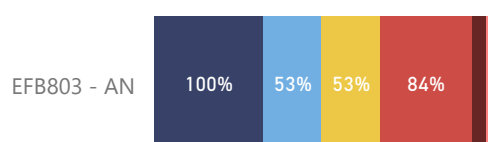

NOTA

EFB803 - AN

NPS

EFB803 - AN

Percentual de respostas em cada ferramenta utilizada nas aulas mediadas por tecnologia

- Moodle - Collaborate
- Moodle - Vídeo aulas
- Moodle - Tarefas
- Moodle - Questionário
- Moodle - Fóruns
- Microsoft Teams
- Google Classroom
- Hangouts
- Facebook
- Instagram
- Skype
- Whatsapp
- Outras