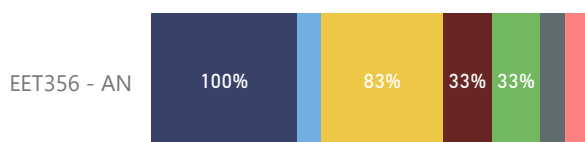

cod	Nº de Alunos Respondentes	Nº de Alunos nas Disciplinas	% de Respostas
EET356 - AN	6	9	66,67%