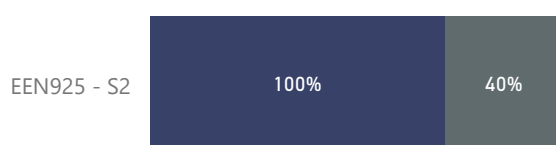

NOTA

EEN925 - S2

NPS

EEN925 - S2

Percentual de respostas em cada ferramenta utilizada nas aulas mediadas por tecnologia

- Moodle - Collaborate
- Moodle - Vídeo aulas
- Moodle - Tarefas
- Moodle - Questionário
- Moodle - Fóruns
- Microsoft Teams
- Google Classroom
- Hangouts
- Facebook
- Instagram
- Skype
- Whatsapp
- Outras