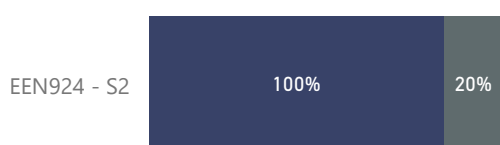

NOTA

EEN924 - S2

NPS

EEN924 - S2

Percentual de respostas em cada ferramenta utilizada nas aulas mediadas por tecnologia

- Moodle - Collaborate
- Moodle - Vídeo aulas
- Moodle - Tarefas
- Moodle - Questionário
- Moodle - Fóruns
- Microsoft Teams
- Google Classroom
- Hangouts
- Facebook
- Instagram
- Skype
- Whatsapp
- Outras