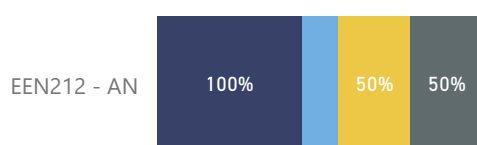

NOTA

EEN212 - AN

NPS

EEN212 - AN

Percentual de respostas em cada ferramenta utilizada nas aulas mediadas por tecnologia

- Moodle - Collaborate
- Moodle - Vídeo aulas
- Moodle - Tarefas
- Moodle - Questionário
- Moodle - Fóruns
- Microsoft Teams
- Google Classroom
- Hangouts
- Facebook
- Instagram
- Skype
- Whatsapp
- Outras