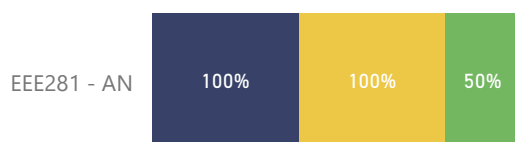

NOTA

EEE281 - AN

NPS

EEE281 - AN

Percentual de respostas em cada ferramenta utilizada nas aulas mediadas por tecnologia

- Moodle - Collaborate
- Moodle - Vídeo aulas
- Moodle - Tarefas
- Moodle - Questionário
- Moodle - Fóruns
- Microsoft Teams
- Google Classroom
- Hangouts
- Facebook
- Instagram
- Skype
- Whatsapp
- Outras