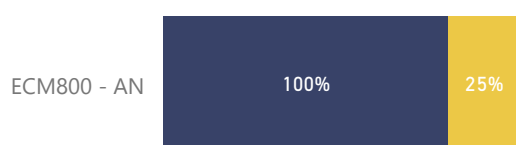

NOTA

ECM800 - AN

NPS

ECM800 - AN

Percentual de respostas em cada ferramenta utilizada nas aulas mediadas por tecnologia

- Moodle - Collaborate
- Moodle - Vídeo aulas
- Moodle - Tarefas
- Moodle - Questionário
- Moodle - Fóruns
- Microsoft Teams
- Google Classroom
- Hangouts
- Facebook
- Instagram
- Skype
- Whatsapp
- Outras