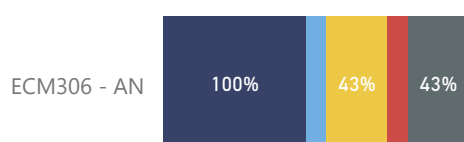

NOTA

ECM306 - AN

NPS

ECM306 - AN

Percentual de respostas em cada ferramenta utilizada nas aulas mediadas por tecnologia

- Moodle - Collaborate
- Moodle - Vídeo aulas
- Moodle - Tarefas
- Moodle - Questionário
- Moodle - Fóruns
- Microsoft Teams
- Google Classroom
- Hangouts
- Facebook
- Instagram
- Skype
- Whatsapp
- Outras