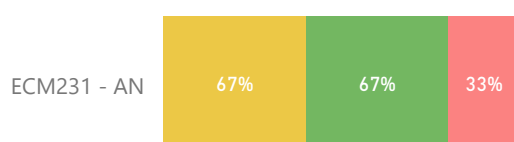

NOTA

ECM231 - AN

NPS

ECM231 - AN

Percentual de respostas em cada ferramenta utilizada nas aulas mediadas por tecnologia

- Moodle - Collaborate
- Moodle - Vídeo aulas
- Moodle - Tarefas
- Moodle - Questionário
- Moodle - Fóruns
- Microsoft Teams
- Google Classroom
- Hangouts
- Facebook
- Instagram
- Skype
- Whatsapp
- Outras