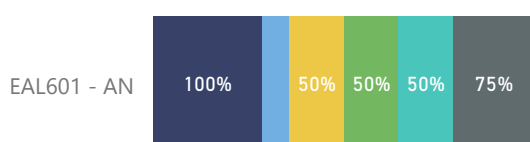

cod	Nº de Alunos Respondentes	Nº de Alunos nas Disciplinas	% de Respostas
EAL601 - AN	4	11	36,36%