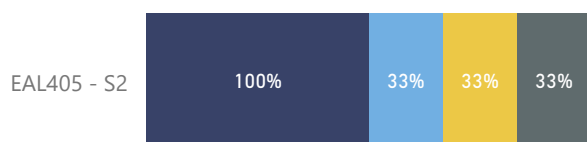

NOTA

EAL405 - S2

NPS

EAL405 - S2

Percentual de respostas em cada ferramenta utilizada nas aulas mediadas por tecnologia

- Moodle - Collaborate
- Moodle - Vídeo aulas
- Moodle - Tarefas
- Moodle - Questionário
- Moodle - Fóruns
- Microsoft Teams
- Google Classroom
- Hangouts
- Facebook
- Instagram
- Skype
- Whatsapp
- Outras