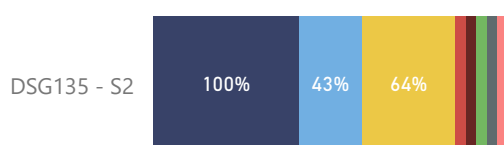

NOTA

DSG135 - S2

NPS

DSG135 - S2

Percentual de respostas em cada ferramenta utilizada nas aulas mediadas por tecnologia

- Moodle - Collaborate
- Moodle - Vídeo aulas
- Moodle - Tarefas
- Moodle - Questionário
- Moodle - Fóruns
- Microsoft Teams
- Google Classroom
- Hangouts
- Facebook
- Instagram
- Skype
- Whatsapp
- Outras