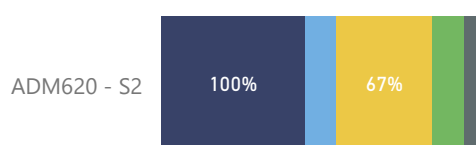

NOTA

ADM620 - S2

NPS

ADM620 - S2

Percentual de respostas em cada ferramenta utilizada nas aulas mediadas por tecnologia

- Moodle - Collaborate
- Moodle - Vídeo aulas
- Moodle - Tarefas
- Moodle - Questionário
- Moodle - Fóruns
- Microsoft Teams
- Google Classroom
- Hangouts
- Facebook
- Instagram
- Skype
- Whatsapp
- Outras