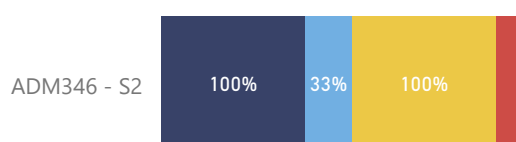

NOTA

ADM346 - S2

NPS

ADM346 - S2

Percentual de respostas em cada ferramenta utilizada nas aulas mediadas por tecnologia

- Moodle - Collaborate
- Moodle - Vídeo aulas
- Moodle - Tarefas
- Moodle - Questionário
- Moodle - Fóruns
- Microsoft Teams
- Google Classroom
- Hangouts
- Facebook
- Instagram
- Skype
- Whatsapp
- Outras