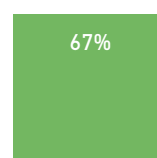

ADM346 - S2

A sua opinião sobre as técnicas utilizadas e a atuação didática deste professor nas aulas mediadas por tecnologia é:

● Muito Bom ● Bom ● Regular ● Ruim ● Muito Ruim

Código da Disciplina	Nº de Respostas	Nº de Alunos nas Disciplinas	% de Respostas
ADM346 - S2	6	63	9,52%