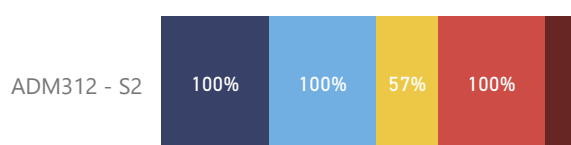

NOTA

ADM312 - S2

NPS

ADM312 - S2

Percentual de respostas em cada ferramenta utilizada nas aulas mediadas por tecnologia

- Moodle - Collaborate
- Moodle - Vídeo aulas
- Moodle - Tarefas
- Moodle - Questionário
- Moodle - Fóruns
- Microsoft Teams
- Google Classroom
- Hangouts
- Facebook
- Instagram
- Skype
- Whatsapp
- Outras