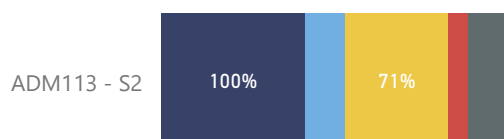

NOTA

ADM113 - S2

NPS

ADM113 - S2

Percentual de respostas em cada ferramenta utilizada nas aulas mediadas por tecnologia

- Moodle - Collaborate
- Moodle - Vídeo aulas
- Moodle - Tarefas
- Moodle - Questionário
- Moodle - Fóruns
- Microsoft Teams
- Google Classroom
- Hangouts
- Facebook
- Instagram
- Skype
- Whatsapp
- Outras