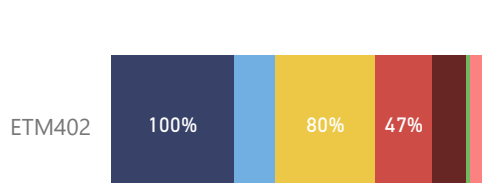

Código da Disciplina	Nº de Respostas	Nº de Alunos nas Disciplinas	% de Respostas
ETM402	34	120	28,33%

NOTA

ETM402

NPS

ETM402

Percentual de respostas em cada ferramenta utilizada nas aulas mediadas por tecnologia

- Moodle - Collaborate
- Moodle - Vídeo aulas
- Moodle - Tarefas
- Moodle - Questionário
- Moodle - Fóruns
- Microsoft Teams
- Google Classroom
- Hangouts
- Facebook
- Instagram
- Skype
- Whatsapp
- Outras